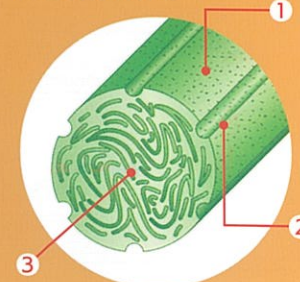

〈引目タイプ〉

スタンダード グリーン
・品番 KS-8 有効幅897mm×長さ20.1m
・品番 KS-10 有効幅967mm×長さ21.25m

スタンダード ネオグリーン
・品番 KS-8-NG 有効幅897mm×長さ20.1m
・品番 KS-10-NG 有効幅967mm×長さ21.25m

スタンダード ゴールド
・品番 KS-8-G 有効幅897mm×長さ20.1m
・品番 KS-10-G 有効幅967mm×長さ21.25m

デラックス グリーン
・品番 KD-8 有効幅897mm×長さ20.1m
・品番 KD-10 有効幅967mm×長さ21.25m

デラックス ゴールド
・品番 KD-8-G 有効幅897mm×長さ20.1m
・品番 KD-10-G 有効幅967mm×長さ21.25m

気分草快の構造

天然い草の構造研究により、天然に近い肌ざわりと優れた耐久性を実現しました。

- 1 表面の無数の孔と炭酸カルシウムの働きで湿気をコントロール。
- 2 内部に走る無数の空気層が弾力性を高め、優れた回復力を実現。
- 3 表面のミゾがさらりとした肌触りのポイント。

空間の演出も思いのまま。
色・柄・デザインを
自由にお選びいただけます。

〈マーブル目積タイプ〉

ウッディー
・品番 KSB-10-M1 有効幅967mm×長さ21.25m
・品番 KSB-11-M1 有効幅1060mm×長さ21.25m

ヒノキ
・品番 KSB-10-M2 有効幅967mm×長さ21.25m
・品番 KSB-11-M2 有効幅1060mm×長さ21.25m

ストーン
・品番 KSB-10-M3 有効幅967mm×長さ21.25m
・品番 KSB-11-M3 有効幅1060mm×長さ21.25m