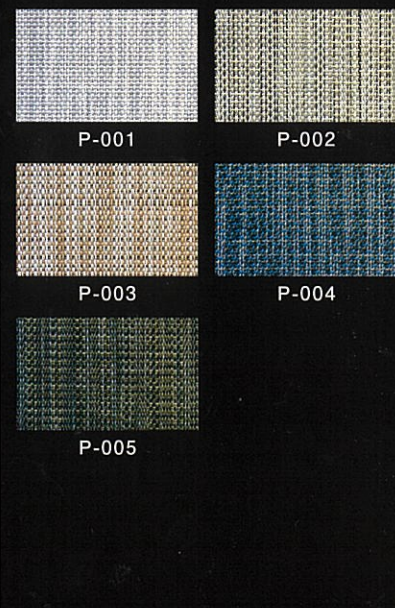

※極度な水量や長時間の浸水は避けてください。

【使用素材】ReFace® Tile / Precious : P-001×P-004

| パターン | サイズ(mm) | | 重量/枚 |
|-----------|---------|---------|---------|
| | 厚さ | 幅×長さ | |
| Jewel | 4.0 | 450×450 | 約250g |
| | | 900×900 | 約1000g |
| Precious | 6.5 | 450×450 | 約300g |
| | | 900×900 | 約1,200g |
| Felice SP | 12 | 450×450 | 約400g |
| | | 900×900 | 約1600g |
| Grace | 4.0 | 450×450 | 約250g |
| | | 900×900 | 約1000g |
| | 6.5 | 450×450 | 約300g |
| | | 900×900 | 約1,200g |
| | 12 | 450×450 | 約400g |
| | | 900×900 | 約1600g |

※受注生産品 販売ロット：1柄1枚以上 ※4mm、12mmの芯材の色は白になります。

Jewel - ジュエル - (全7柄)

Precious - プレシャス - (全5柄)

Felice - フェリーチェ - (全4柄/SP1柄)

Grace - グレース - (全6柄)

見切り材 エッジライン

| 製品名 | エッジライン |
|---------|---|
| イメージ・特徴 | 部分敷きや出入口の段差を解消する見切り材です。つまづき防止やタイル小口面の保護になります。裏面に吸着シートを配し、接着剤なしでフローリングに設置できます。 |
| | ホワイトウッド |
| | ナチュラルウッド |
| サイズ | ダークウッド |
| | 裏面に吸着材付き |
| 入数/価格 | サイズ：W1000×D20×H6.5mm 梱包：4本入り/ケース ※4mm、12mm対応なし |
| | 4本入り/7,200円(税別) |
| 1本あたり | 1,800円 |