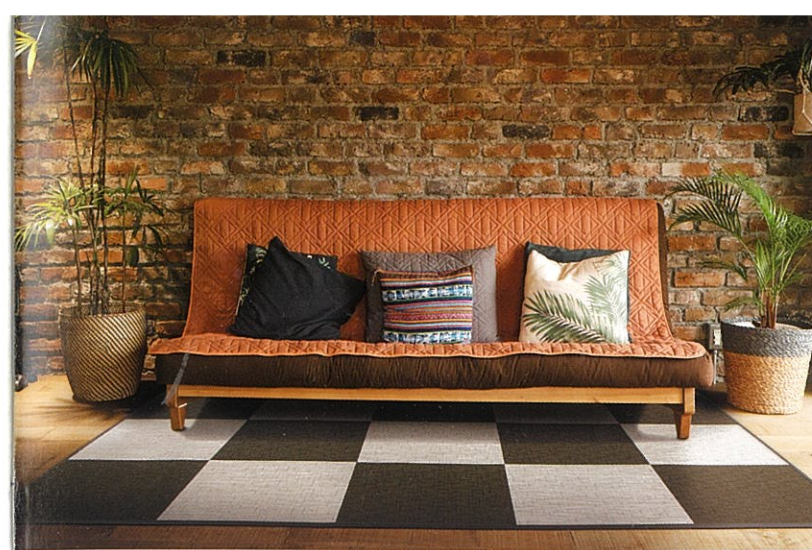

Functional surface material

ReFace®

Tile

厚さ：約 4.0mm
6.5mm
12.0mm

クッション性のある軽量芯材を使ったReFace® Tileは、耐久性、耐候性に優れ、防災、耐水、衝撃緩和など安心安全な万能床材です。MTシートタイプならフローリングなどへ接着剤を使わず固定でき、貼り替えも可能。3種類の厚み、2種類のサイズがありますので、部屋の大きさに合わせて市松貼りや色の組合せを楽しめます。

耐水仕様で水廻りにも使える 防災、軽量、省施工の高機能床タイル

- 日本防災協会の定める防災性能試験に合格**
- 軽量タイプで女性でも敷き替えやお手入れが簡単**
- VOC低減** 室内空気汚染ガイドラインで定めた指定13物質不使用
- ペットの爪など鋭利なものが引っかかるとはつれる場合があります**
- 汚れがつきにくく、落としやすい素材を使用**
- 断熱性が高く、保温性に優れ、冷暖房効果を効率化**
- シックハウス症候群の原因ホルムアルデヒド不使用**
- 清掃や消毒に使用する薬品試験で変色や劣化がほとんどなし**
- 表面に耐水性のある素材を使用し、水拭きも可能**
- 天然い草とちがい、虫の栄養分になる素材を不使用**
- 耐摩耗性の高い素材のため長寿命**
- クッション性の高い芯材で、階下への騒音を軽減**
- 天然い草とちがい、紫外線による変色や退色がほとんどない**
- 表面は滑りにくく、転倒事故を軽減**
- 優れたクッション性で落下物や歩行時の衝撃を軽減**
- 耐水性のある素材のためカビの発生を抑制**
- 小型犬の滑り評価C.S.R-D'推奨値をクリア**

貼るだけの省施工、洋室から和風モダン空間へ

フローリングやタイルに貼るだけで簡単に和風モダン空間を演出できます。高級感のある織目が部屋の雰囲気を一新します。カッターで簡単に加工できるため、部屋の形に合わせて全面敷きや置き畳のように部分敷きも可能です。クッション性と断熱性があり、小さなお子様や高齢の方、ペットにも快適です。

【使用素材】ReFace® Tile / Jewel : J-001×J-003