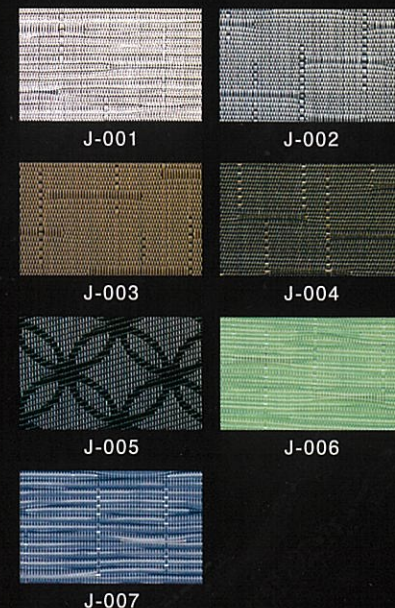

※極度な水量や長時間の浸水は避けてください。

【使用素材】ReFace® Tile / Precious : P-001×P-004

| パターン | サイズ(mm) | | 重量/枚 |
|-----------|---------|---------|---------|
| | 厚さ | 幅×長さ | |
| Jewel | 4.0 | 450×450 | 約250g |
| | | 900×900 | 約1000g |
| Precious | 6.5 | 450×450 | 約300g |
| | | 900×900 | 約1,200g |
| Felice SP | 12 | 450×450 | 約400g |
| | | 900×900 | 約1600g |
| Grace | 4.0 | 450×450 | 約250g |
| | | 900×900 | 約1000g |
| | 6.5 | 450×450 | 約300g |
| | | 900×900 | 約1,200g |
| | 12 | 450×450 | 約400g |
| | | 900×900 | 約1600g |

※受注生産品 販売ロット：1柄1枚以上 ※4mm、12mmの芯材の色は白になります。

Jewel - ジュエル - (全7柄)

Precious - プレシャス - (全5柄)

Felice - フェリーチェ - (全4柄/SP1柄)

Grace - グレース - (全6柄)

見切り材 エッジライン

| 製品名 | エッジライン |
|---------|---|
| イメージ・特徴 | 部分敷きや出入口の段差を解消する見切り材です。つまづき防止やタイル小口面の保護になります。裏面に吸着シートを配し、接着剤なしでフローリングに設置できます。 |
| | ホワイトウッド |
| | ナチュラルウッド |
| サイズ | ダークウッド |
| | 裏面に吸着材付き |
| 入数/価格 | サイズ：W1000×D20×H6.5mm 梱包：4本入り/ケース ※4mm、12mm対応なし |
| | 4本入り/7,200円(税別) |
| 1本あたり | 1,800円 |