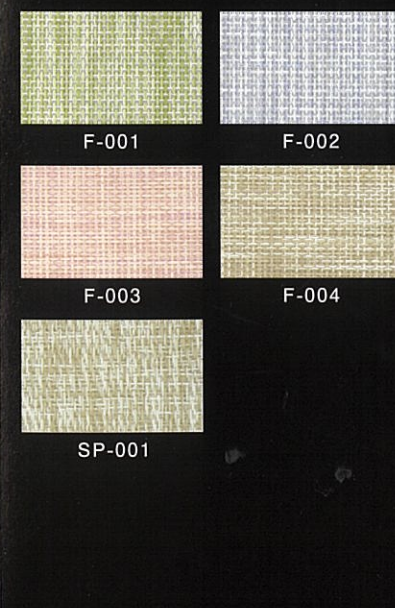

※極度な水量や長時間の浸水は避けてください。

【使用素材】ReFace® Tile / Precious : P-001×P-004

| パターン | サイズ(mm) | | 重量/枚 |
|-----------|---------|---------|---------|
| | 厚さ | 幅×長さ | |
| Jewel | 4.0 | 450×450 | 約250g |
| | | 900×900 | 約1000g |
| Precious | 6.5 | 450×450 | 約300g |
| | | 900×900 | 約1,200g |
| Felice SP | 12 | 450×450 | 約400g |
| | | 900×900 | 約1600g |
| Grace | 4.0 | 450×450 | 約250g |
| | | 900×900 | 約1000g |
| | 6.5 | 450×450 | 約300g |
| | | 900×900 | 約1,200g |
| | 12 | 450×450 | 約400g |
| | | 900×900 | 約1600g |

※受注生産品 販売ロット：1柄1枚以上 ※4mm、12mmの芯材の色は白になります。

Jewel - ジュエル - (全7柄)

Precious - プレシャス - (全5柄)

Felice - フェリーチェ - (全4柄/SP1柄)

Grace - グレース - (全6柄)

見切り材 エッジライン

| 製品名 | エッジライン |
|---------|---|
| イメージ・特徴 | 部分敷きや出入口の段差を解消する見切り材です。つまづき防止やタイル小口面の保護になります。裏面に吸着シートを配し、接着剤なしでフローリングに設置できます。 |
| | ホワイトウッド |
| | ナチュラルウッド |
| サイズ | ダークウッド |
| | 裏面に吸着材付き |
| 入数/価格 | サイズ：W1000×D20×H6.5mm 梱包：4本入り/ケース ※4mm、12mm対応なし |
| | 4本入り/7,200円(税別) |
| 1本あたり | 1,800円 |