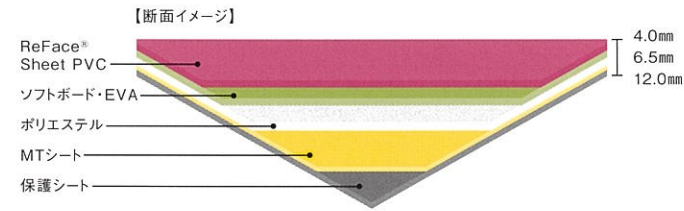

Functional surface material

ReFace®

Tile

厚さ：約 4.0mm
6.5mm
12.0mm

クッション性のある軽量芯材を使ったReFace® Tileは、耐久性、耐候性に優れ、防災、耐水、衝撃緩和など安心安全な万能床材です。MTシートタイプならフローリングなどへ接着剤を使わず固定でき、貼り替えも可能。3種類の厚み、2種類のサイズがありますので、部屋の大きさに合わせて市松貼りや色の組合せを楽しめます。

耐水仕様で水廻りにも使える 防災、軽量、省施工の高機能床タイル

- 日本防災協会の定める防災性能試験に合格**
- 軽量タイプで女性でも敷き替えやお手入れが簡単**
- VOC低減** 室内空気汚染ガイドラインで定めた指定13物質不使用
- ペットの爪など鋭利なものが引っかかるとはつれる場合があります**
- 汚れがつきにくく、落としやすい素材を使用**
- 断熱性が高く、保温性に優れ、冷暖房効果を効率化**
- シックハウス症候群の原因ホルムアルデヒド不使用**
- 清掃や消毒に使用する薬品試験で変色や劣化がほとんどなし**
- 表面に耐水性のある素材を使用し、水拭きも可能**
- 天然い草とちがい、虫の栄養分になる素材を不使用**
- 耐摩耗性の高い素材のため長寿命**
- クッション性の高い芯材で、階下への騒音を軽減**
- 天然い草とちがい、紫外線による変色や退色がほとんどない**
- 表面は滑りにくく、転倒事故を軽減**
- 優れたクッション性で落下物や歩行時の衝撃を軽減**
- 耐水性のある素材のためカビの発生を抑制**
- 小型犬の滑り評価C.S.R-D'推奨値をクリア**

貼るだけの省施工、洋室から和風モダン空間へ

フローリングやタイルに貼るだけで簡単に和風モダン空間を演出できます。高級感のある織目が部屋の雰囲気を一新します。カッターで簡単に加工できるため、部屋の形に合わせて全面敷きや置き畳のように部分敷きも可能です。クッション性と断熱性があり、小さなお子様や高齢の方、ペットにも快適です。

【使用素材】ReFace® Tile / Jewel : J-001×J-003

※極度な水量や長時間の浸水は避けてください。

【使用素材】ReFace® Tile / Precious : P-001×P-004

| パターン | サイズ(mm) | | 重量/枚 |
|-----------|---------|---------|---------|
| | 厚さ | 幅×長さ | |
| Jewel | 4.0 | 450×450 | 約250g |
| | | 900×900 | 約1000g |
| Precious | 6.5 | 450×450 | 約300g |
| | | 900×900 | 約1,200g |
| Felice SP | 12 | 450×450 | 約400g |
| | | 900×900 | 約1600g |
| Grace | 4.0 | 450×450 | 約250g |
| | | 900×900 | 約1000g |
| | 6.5 | 450×450 | 約300g |
| | | 900×900 | 約1,200g |
| | 12 | 450×450 | 約400g |
| | | 900×900 | 約1600g |