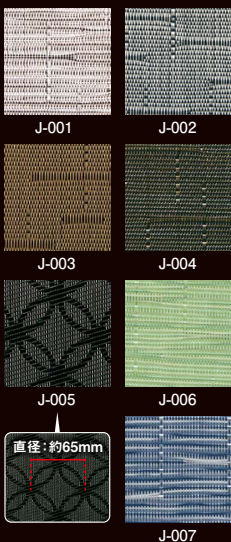

※受注生産品 販売ロット：1柄1枚以上 ※4mm、12mmの芯材の色は白になります。

パターン	サイズ (mm)		重量 / 枚
	厚さ	幅×長さ	
Jewel	4.0	450×450	約250g
		900×900	約1000g
Precious	6.5	450×450	約300g
		900×900	約1200g
Felice SP	12	450×450	約400g
		900×900	約1600g
Grace	4.0	450×450	約250g
		900×900	約1000g
	6.5	450×450	約300g
		900×900	約1200g
12	450×450	約400g	
	900×900	約1600g	

Tatami

デザイン性、機能性を高めた

第三世代の置き畳

アクアタイプはTatamiとSheetのみになります。
防水仕様が必要な場合はアクアタイプをお選びください。

※受注生産品 販売ロット：1柄1枚以上
※サイズオーダーも可能。お問い合わせください。

パターン	サイズ (mm)		重量 / 枚
	厚さ	幅×長さ	
Jewel	15	820×820	約3kg
Precious			
Felice/SP			
Grace			
Aqua Type			約3.5kg

Sheet

畳表、腰壁、
造作家具などにおすすめ

詳しくは
QRコードから
ご確認ください。

23

Patterns

和風モダンはもちろん、
様々なシーンでご活用いただける23柄をご用意しました。

Jewel

— ジュエル —
(全7柄)

Precious

— プレシャス —
(全5柄)

Felice

— フェリチェ —
(全4柄 / SP1柄)

Grace

— グレース —
(全6柄)

Aqua Type

— 防水 —
(全2柄)