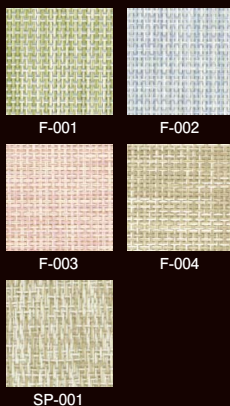

Sheet

畳表、腰壁、
造作家具などにおすすめ

詳しくは
QRコードから
ご確認ください。

23

Patterns

和風モダンはもちろん、
様々なシーンでご活用いただける23柄をご用意しました。

Jewel

— ジュエル —
(全7柄)

Precious

— プレシャス —
(全5柄)

Felice

— フェリチェ —
(全4柄 / SP1柄)

Grace

— グレース —
(全6柄)

Aqua Type

— 防水 —
(全2柄)