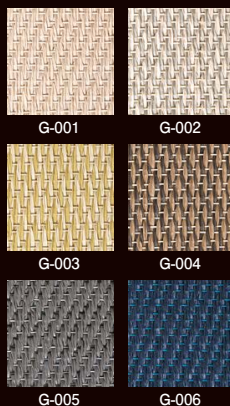

Sheet

畳表、腰壁、
造作家具などにおすすめ

詳しくは
QRコードから
ご確認ください。

23

Patterns

和風モダンはもちろん、
様々なシーンでご活用いただける23柄をご用意しました。

Jewel

— ジュエル —
(全7柄)

Precious

— プレシャス —
(全5柄)

Felice

— フェリチェ —
(全4柄 / SP1柄)

Grace

— グレース —
(全6柄)

Aqua Type

— 防水 —
(全2柄)